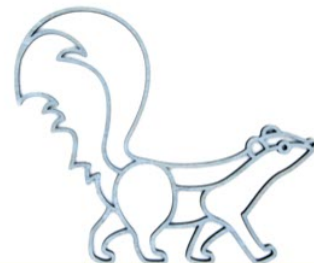

PLINTDIER

catalogus/ catalogue
2018

MONO
object.

Een PLINTDIER voelt zich het meest thuis op de plint of aan de wand. Hij zoekt graag gezelschap op. Alleen of samen met zijn vriendjes zal hij zich het liefst bevinden in een kinderkamer of in de kindelhoek, waar hij mee kan groeien door jaren en stijlen heen. De vrolijke kleuren en lichtvoetige verschijning zorgen ervoor dat je muren gaan leven. Let op, een PLINTDIER is niet kinderachtig!

Een plintdier moet je zorgvuldig behandelen want ze zijn kwetsbaar.

Om de diertjes een veilig plekje te geven gebruik je het kleine spijkertje uit de verpakking of gebruik je geschikte lijm of tape.

Treat a PLINTDIER with care, because they are vulnerable when not attached. To give them a safe place you can use the small nail you find in the packaging or you can use appropriate glue or tape.